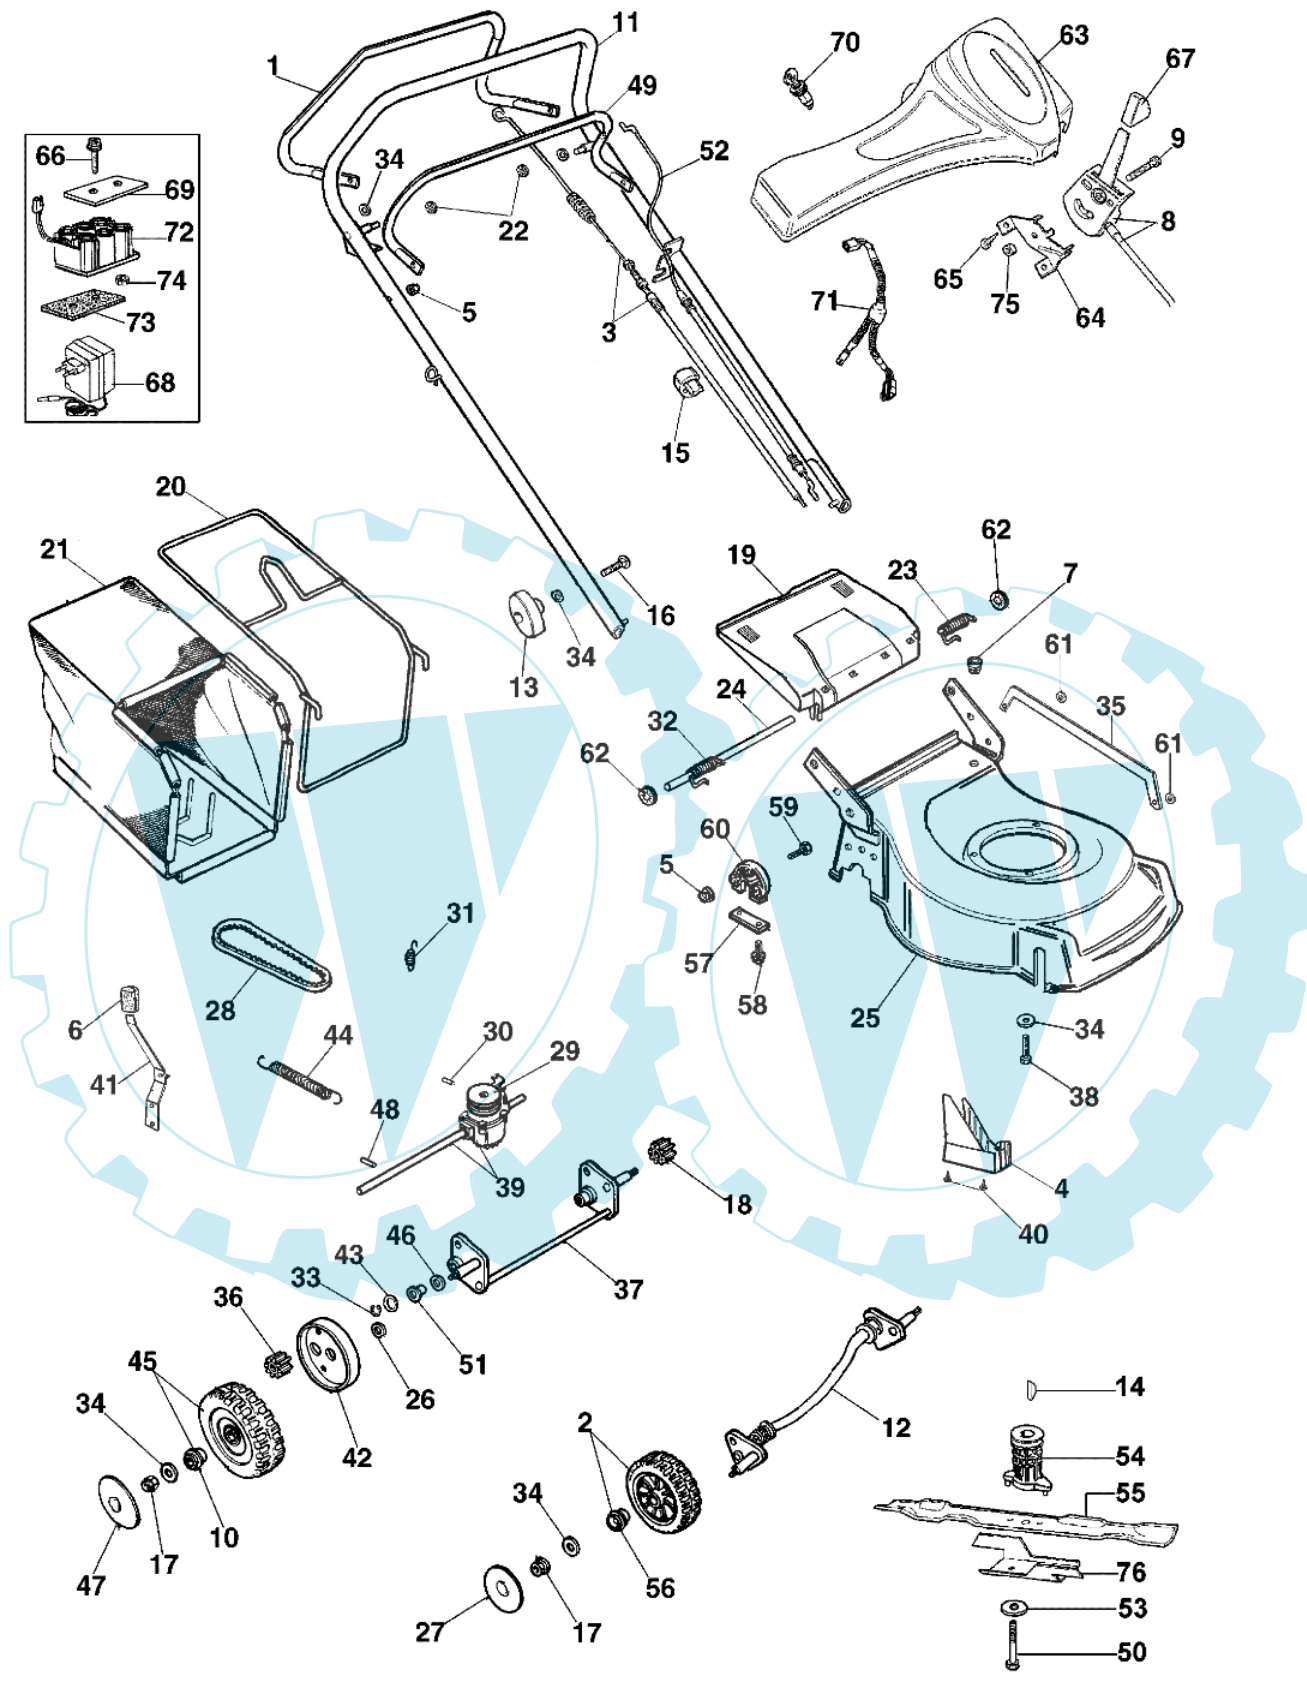

G 53 TXE - Komplett ersatzteilzeichnung (ab märz 2002)

Bild Nr.	Anz.	Teilenummer	Beschreibung	Technische Nachricht
1	1	66060105	Hebel	
2	2	66030077	Rad	
3	1	66060058CR	Kabel	
4	1	66070032A	Schultz	
5	6	3914006R	Mutter	
6	1	66070021	Handgriff	
7	1	66030038	Buchse	
8	1	66060062	Gashebel	
9	1	3906044	Schraube	
10	2	66030057	Lager	
11	1	66060104A	Handgriff	
12	1	66070024B	Vorn achse	
13	1	4119013A	Knopf	
14	1	8202126R	Keil	
15	1	66060231	Schelle	
16	2	3910015R	Schraube	
17	1	3933032	Mutter	
18	1	66030228	Ritzel	
19	1	66110014R	Deckel	
20	1	66110019	Rahmen	
21	1	66110021	Ersatzsack	
22	2	3045033R	Sicherungsring	
23	1	66110017	Feder	
24	1	66110026	Deckelbolzen	
25	1	66070089	Gehäuse	
26	2	3916012	Scheibe	
27	2	66030079	Raddeckel	
28	1	3047025R	Riemen 10X765	
29	1	66030042	Scheibe	
30	1	3803010	Schraube	
31	1	66070035AR	Feder	
32	1	66110018	Feder	
33	2	3045035R	Ring	
34	4	3916008R	Scheibe	
35	1	66070022	Stange	
36	1	66030227	Ritzel	
37	1	66070013B	Hinterachse	
38	1	3806076	Schraube	
39	1	66070017BR	Antriebsgehäuse	
40	1	011200035	Schraube	
41	1	66070018	Hebel	
42	1	66070060	Raddeckel	
43	2	66030044	Scheibe	
44	1	66070036	Feder	
45	2	66060005	Rad	
46	2	8202311	Ring	
47	2	66030145	Raddeckel	
48	1	66060010	Walzen	
49	1	66060106	Hebel	
50	1	3906150	Schraube	
51	2	66060030	Buchse	
52	1	66060108R	Kabelbremsemotor 1183mm	
53	1	66060384R	Scheibe	
54	1	66030256R	Deckel	
55	1	66070034	Blatt	
56	2	66030081	Lager	
57	2	66030039	Platte	
58	4	3960031	Schraube	
59	6	3801022	Schraube	
60	2	66030049	Halter	
61	2	3045035R	Ring	
62	2	3045034R	Scheibe	
63	1	66060136	Bruecke	
64	1	66060065	Halter	
65	2	3960059	Schraube	
66	2	3801037	Schraube	
67	1	66060080	Handgriff	
68	1	8202156	Ladegerat	
69	1	66060134	Platte	
70	1	3040020	Schalter	
71	1	8202338	Kabel	
72	1	8201154	Batterie	
73	1	66070076	Halter	
74	2	3914003	Mutter	
75	1	3914006R	Mutter	
76	1	66060170B	Lufferrad