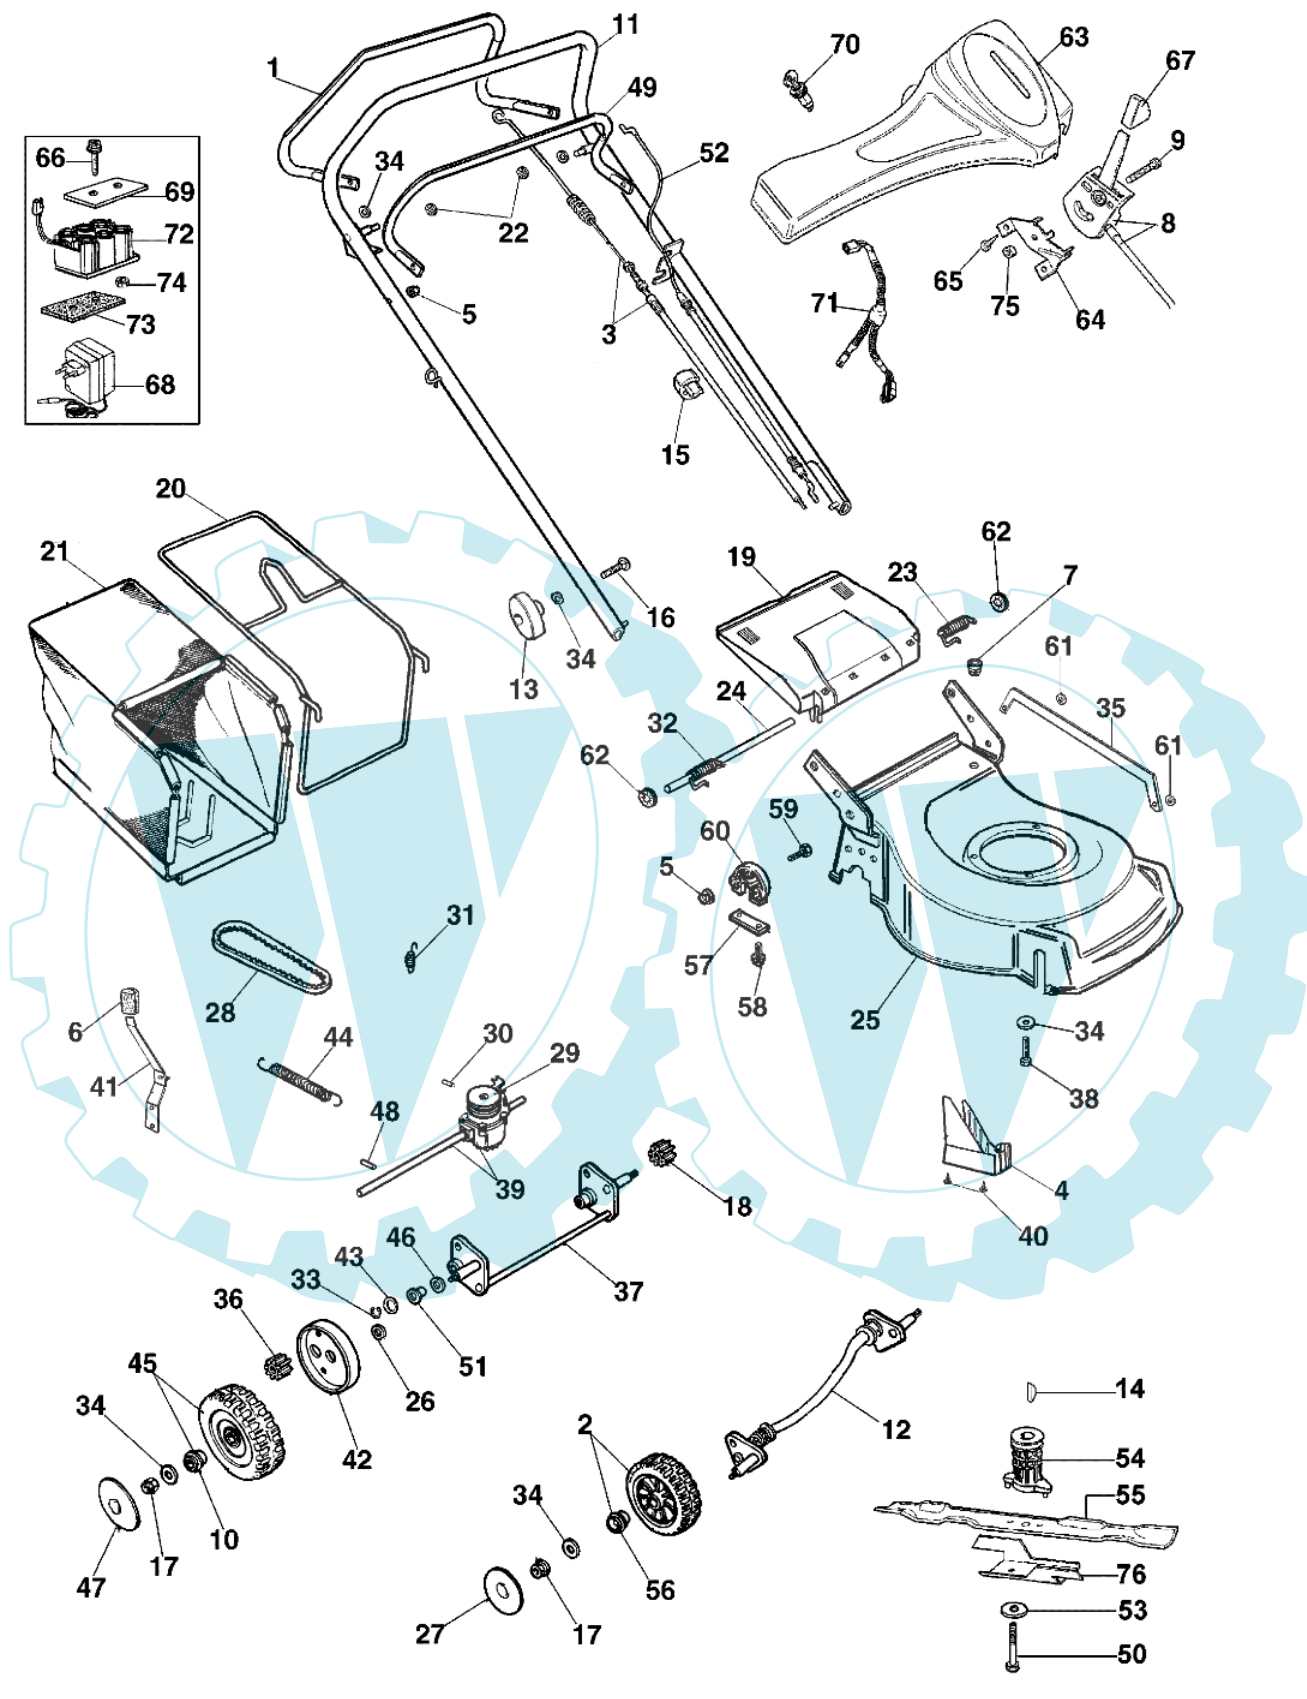

G 53 TXE - Komplett ersatzteilzeichnung (bis februar 2002)

Bild Nr.	Anz.	Teilenummer	Beschreibung	Technische Nachricht
1	1	66060105	Hebel	
2	2	66030077	Rad	
3	1	66060058CR	Kabel	
4	1	66070032A	Schultz	
5	6	3914006R	Mutter	
6	1	66070021	Handgriff	
7	1	66030038	Buchse	
8	1	66060062	Gashebel	
9	1	3906044	Schraube	
10	2	66030057	Lager	
11	1	66060104A	Handgriff	
12	1	66070024B	Vorn achse	
13	1	4119013A	Knopf	
14	1	8202126R	Keil	
15	1	66060231	Schelle	
16	2	3910015R	Schraube	
17	1	3933032	Mutter	
18	1	66030228	Ritzel	
19	1	66030002	Deckel	
20	1	66030006A	Rahmen	
21	1	66030174	Korbnetz	
22	2	3045033R	Sicherungsring	
23	1	66030019	Feder	
24	1	66070037	Stift	
25	1	66070008	Gehäuse	
26	2	3916012	Scheibe	
27	2	66030079	Raddeckel	
28	1	3047025R	Riemen 10X765	
29	1	66030042	Scheibe	
30	1	3803010	Schraube	
31	1	66070035AR	Feder	
32	1	66070063A	Feder	
33	2	3045035R	Ring	
34	4	3916008R	Scheibe	
35	1	66070022	Stange	
36	1	66030227	Ritzel	
37	1	66070013B	Hinterachse	
38	1	3806076	Schraube	
39	1	66070017BR	Antriebsgehäuse	
40	1	011200035	Schraube	
41	1	66070018	Hebel	
42	1	66070060	Raddeckel	
43	2	66030044	Scheibe	
44	1	66070036	Feder	
45	2	66060005	Rad	
46	2	8202311	Ring	
47	2	66030145	Raddeckel	
48	1	66060010	Walzen	
49	1	66060106	Hebel	
50	1	3906150	Schraube	
51	2	66060030	Buchse	
52	1	66060108R	Kabelbremsemotor 1183mm	
53	1	66060384R	Scheibe	
54	1	66030256R	Deckel	
55	1	66070172R	Blatt	
56	2	66030081	Lager	
57	2	66030039	Platte	
58	4	3960031	Schraube	
59	6	3801022	Schraube	
60	2	66030049	Halter	
61	2	3045035R	Ring	
62	3	3960072	Schraube	
63	1	66060136	Bruecke	
64	1	66060065	Halter	
65	2	3960059	Schraube	
66	2	3801037	Schraube	
67	1	66060080	Handgriff	
68	1	8202156	Ladegerat	
69	1	66060134	Platte	
70	1	3040020	Schalter	
71	1	8202338	Kabel	
72	1	8201154	Batterie	
73	1	66070076	Halter	
74	2	3914003	Mutter	
75	1	3914006R	Mutter	
76	1	66060170B	Lufferrad	